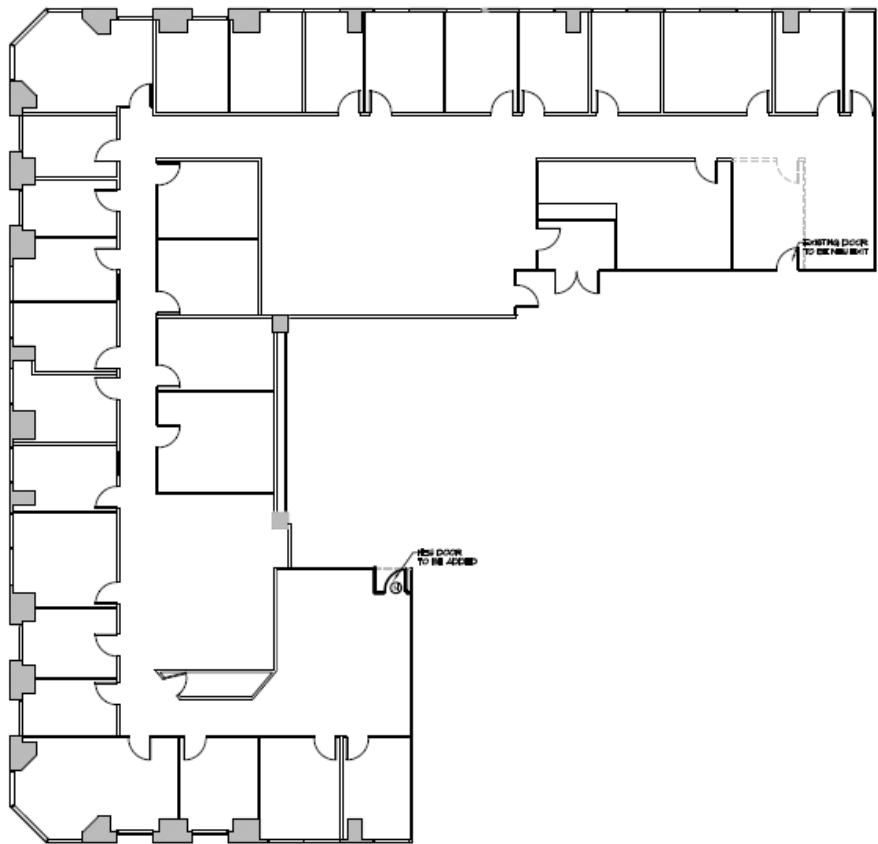

## SUITE 2050

7,960 USF

9,234 RSF

Key Plan