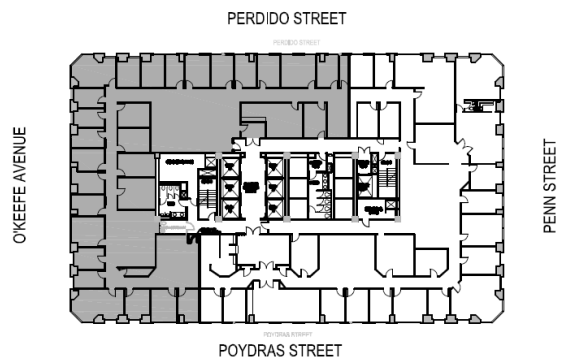

## SUITE 2050

7,960 USF

9,234 RSF

Key Plan